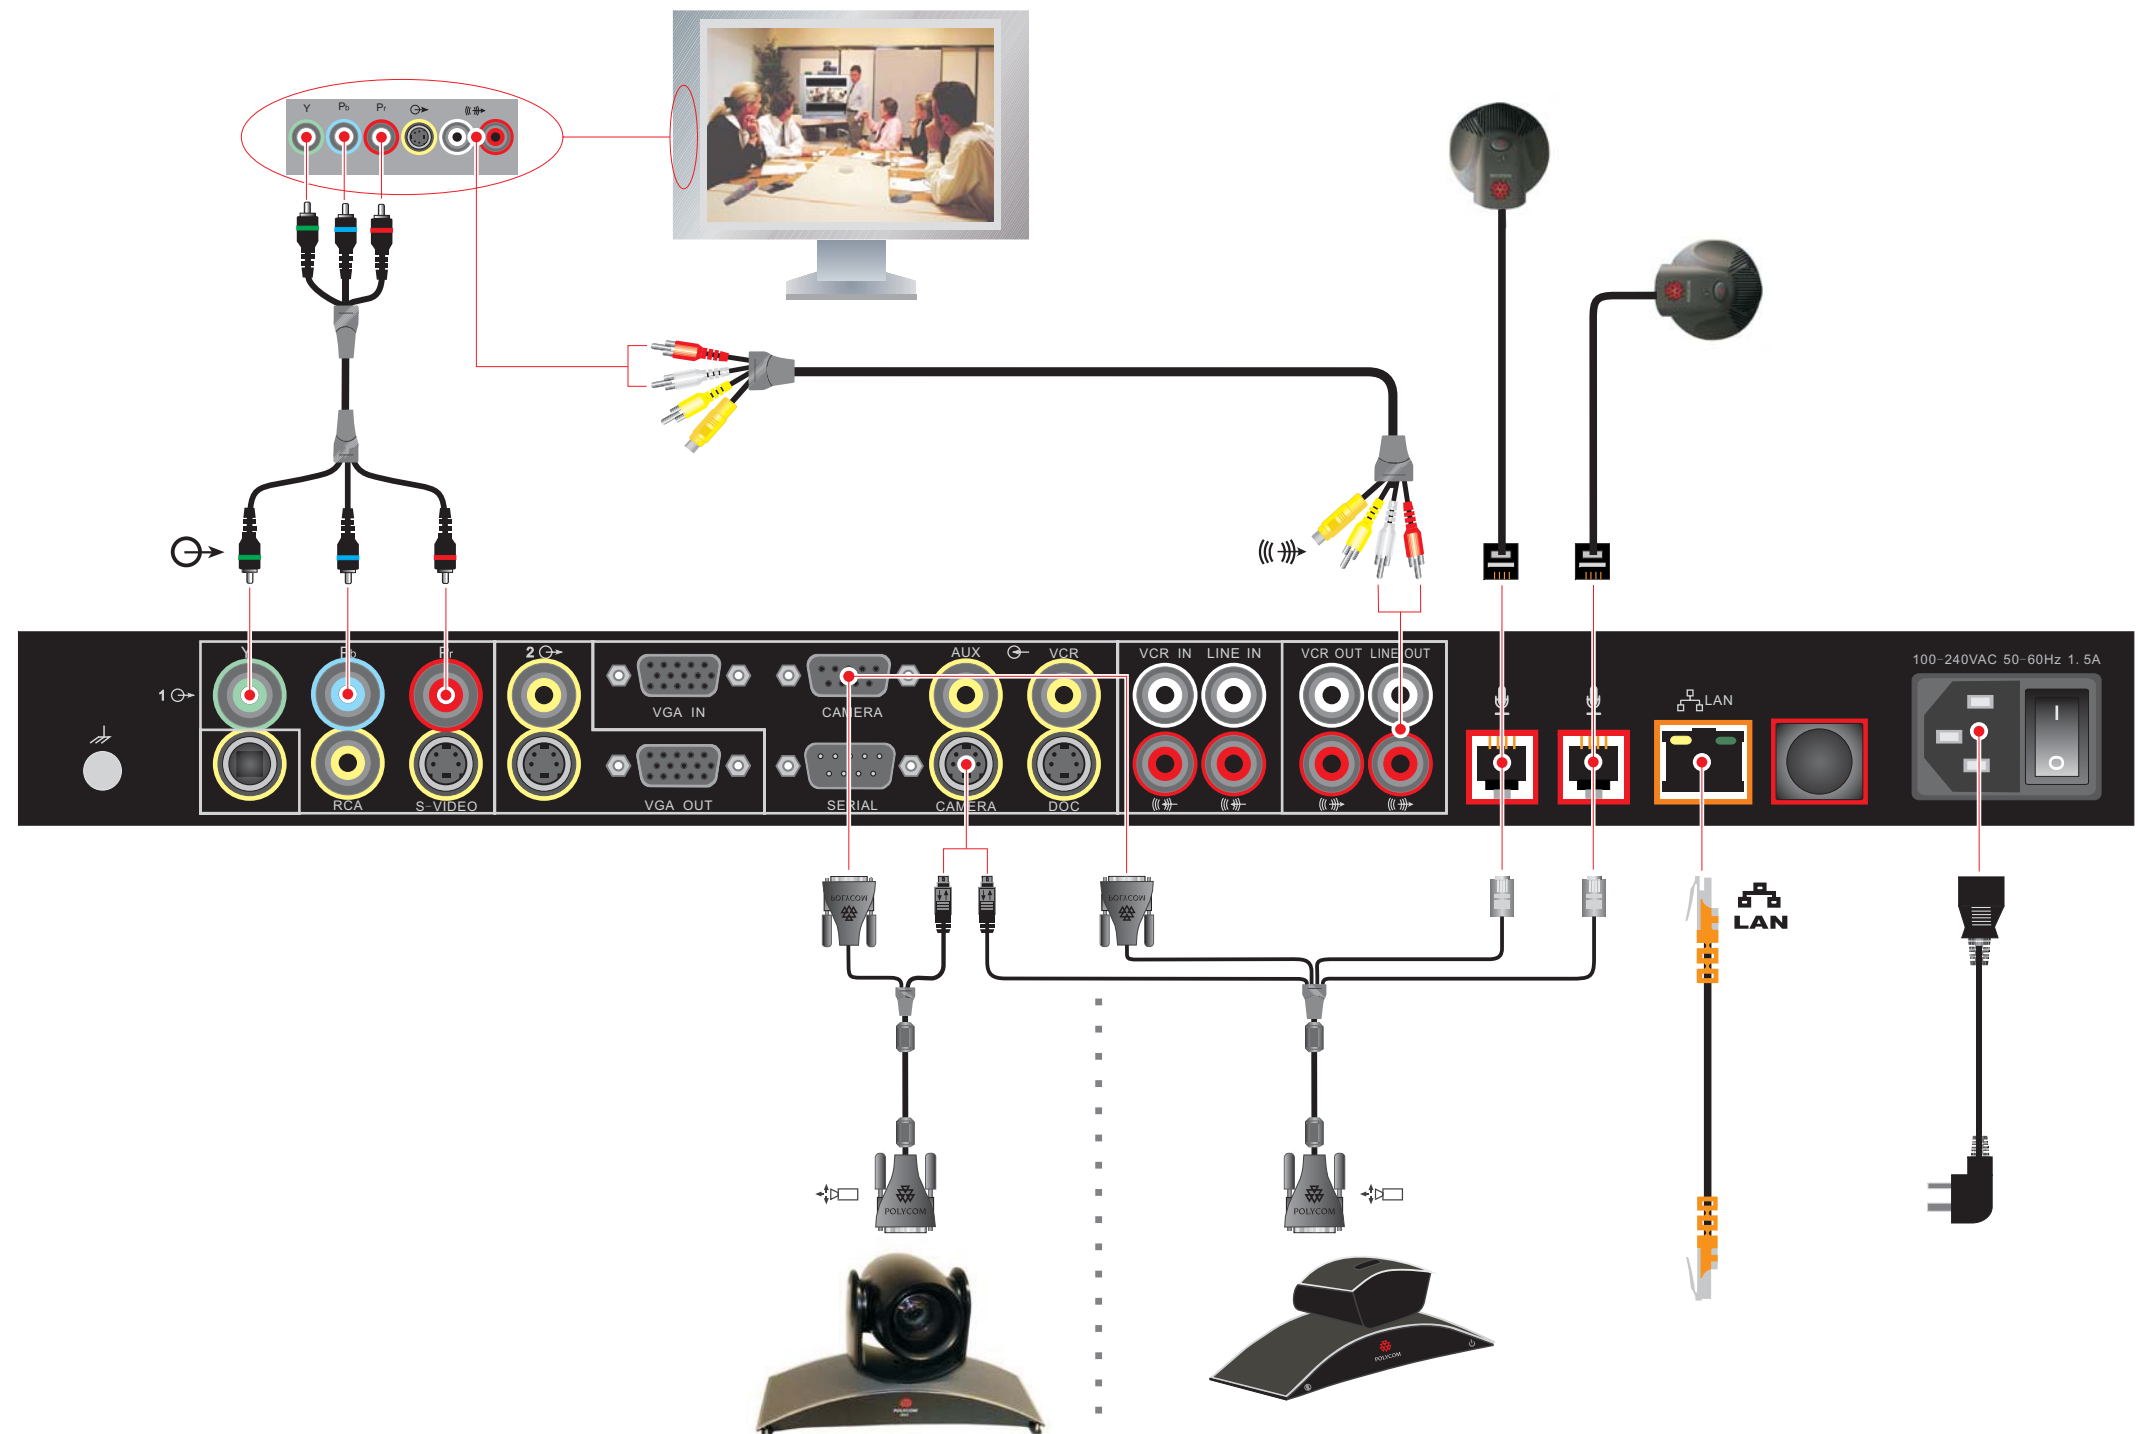

Setting up the Polycom QDX 6000 Series System

Minimum setup

Installation des éléments de base
 Instalación necesaria
 Instalação básica

Grundinstallation
 Installazione necessaria
 Nødvendig oppsett

Minimális beállítások
 Konfiguracja minimalna
 Необходимая настройка

必須設定
 标准设置
 必要設定
 필수 설정

Optional setup

Installation de l'équipement optionnel
 Instalación del equipo optativo
 Instalação do equipamento opcional

Einrichten der optionalen Ausrüstung
 Installazione delle apparecchiature opzionali
 Valgfritt oppsett

Kiegészítő beállítások
 Konfiguracja opcjonalna
 Дополнительная настройка

オプション設定
 选择设置
 選擇設定
 선택 설정

2457-32613-001/VGA

Note:

The below two cables are just for the equipment with P/N 7200-32784-XXX.

2457-32891-001/2nd CAM