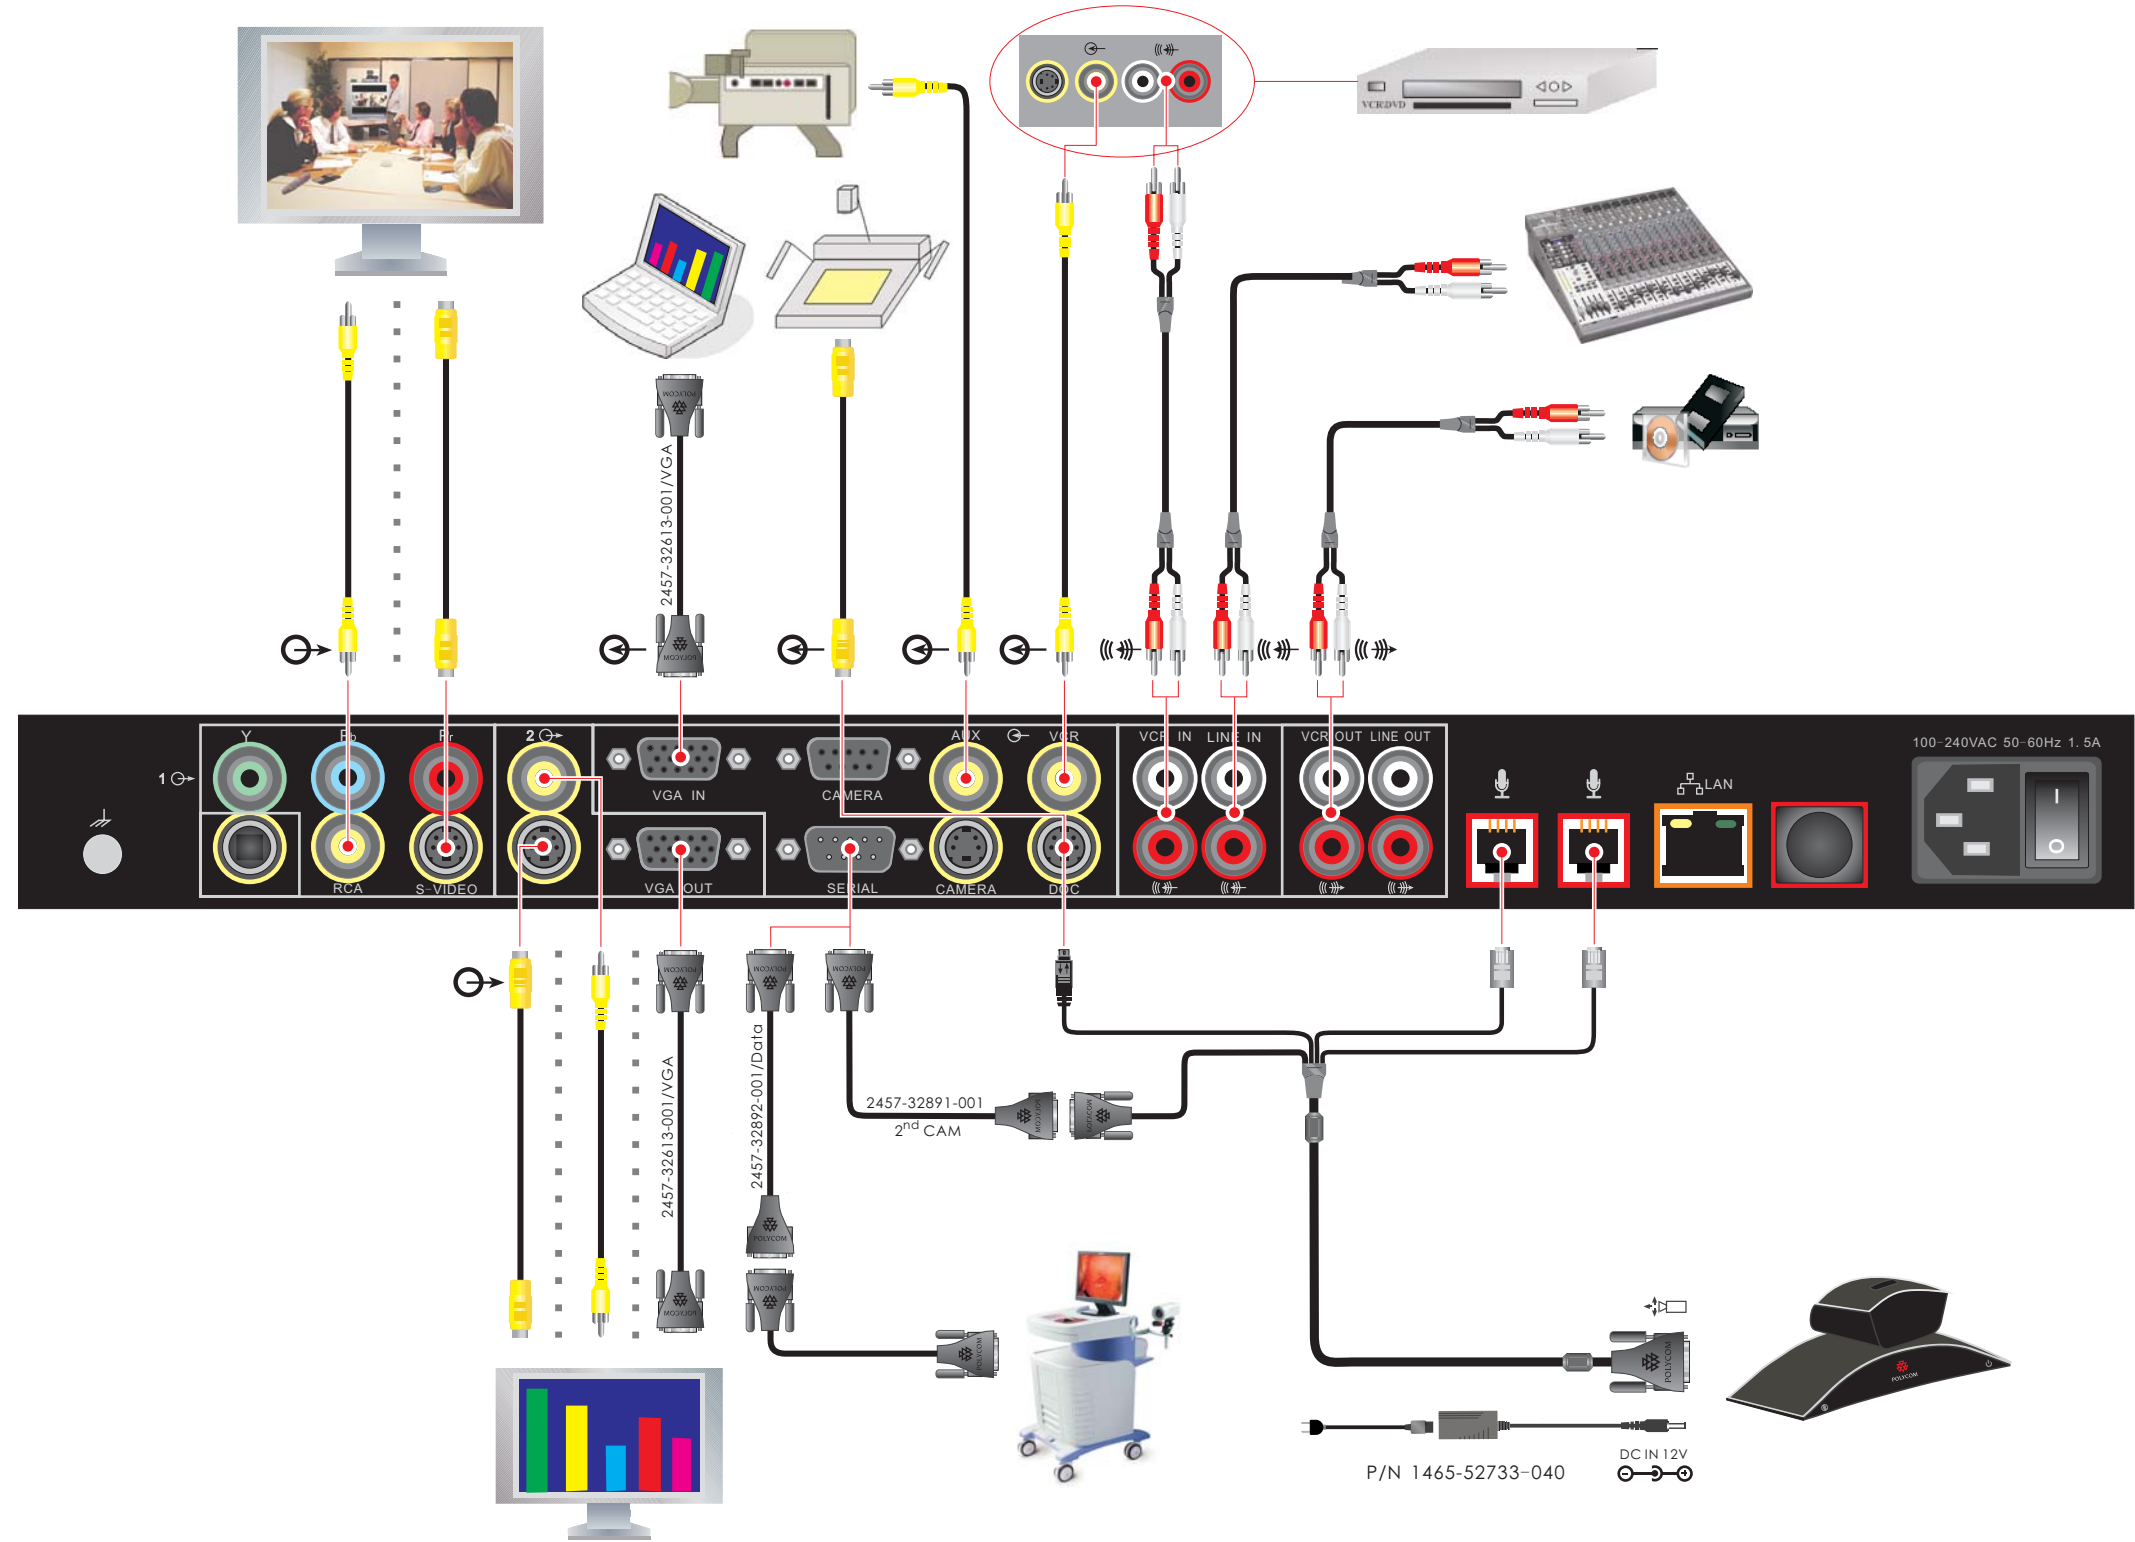

Optional setup

Installation de l'équipement optionnel
Instalación del equipo optativo
Instalação do equipamento opcional

Einrichten der optionalen Ausrüstung
Installazione delle apparecchiature opzionali
Valgfritt oppsett

Kiegészítő beállítások
Konfiguracja opcjonalna
Дополнительная настройка

オプション設定
选择设置
選擇設定
선택 설정

Note:

The below two cables are just for the equipment with P/N 7200-32784-XXX.

1725-30838-001/C